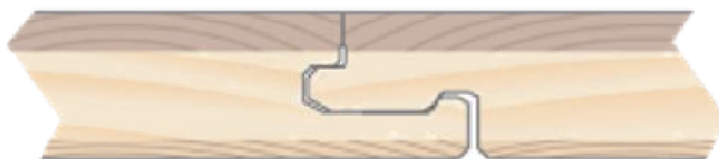

# Sistem spajanja T-lock

KEMO PLAST

✓ Integrirani profil

✓ Hitro spajanje

✓ Lepilo in orodje niso potrebni

✓ Ozki in sigurni spoji

KEMO PLAST

Panele se spajajo horizontalno

Ozek spoj

Enostavno za razdvajanje

*Ivet talnih oblog*